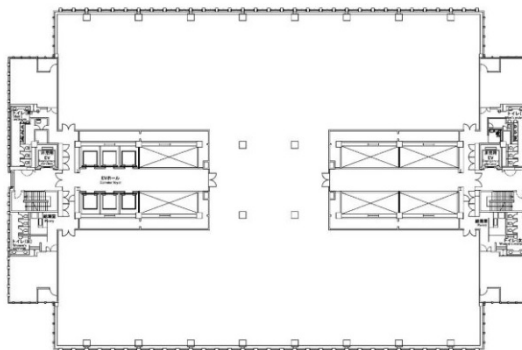

日本橋三井タワー 12階659.83坪

東京都中央区日本橋室町2-1-1

物件MAP

賃貸条件	
坪数	659.83坪
階数	12階 (1201)
入居可能日	
ビル情報	
所在地	東京都中央区日本橋室町2-1-1
最寄り駅	東京メトロ銀座線 三越前駅 徒歩1分 東京メトロ半蔵門線 三越前駅 徒歩1分 JR総武本線 新日本橋駅 徒歩3分 東京メトロ東西線 日本橋駅 徒歩7分 JR山手線 神田駅 徒歩7分
エリア	日本橋本町・室町・三越前エリア
竣工	2005年7月
耐震	新耐震基準
階数	地上39階 地下4階
用途	事務所
構造	S造、一部SRC造
設備情報	
エレベーター	6基
空調	
OAフロア	OAフロア
基準階天井高	2,800mm
光ファイバー	有り
トイレ	男女別・室外
セキュリティ	有り
駐車場	有り