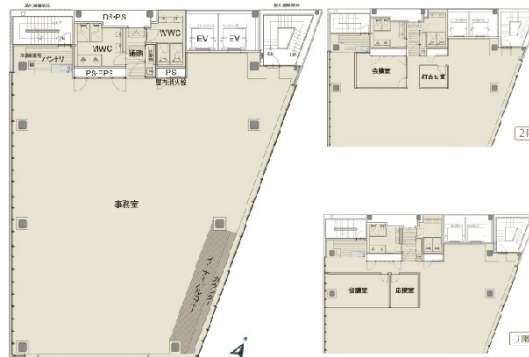

# CIRCLES西新宿 7階123.21坪

東京都新宿区西新宿3-6-4

## 物件MAP

賃貸条件	
坪数	123.21坪
階数	7階
入居可能日	
ビル情報	
所在地	東京都新宿区西新宿3-6-4
最寄り駅	都営大江戸線 都庁前駅 徒歩6分 JR中央・総武線 新宿駅 徒歩8分 JR中央本線 新宿駅 徒歩8分 JR山手線 新宿駅 徒歩8分 東京メトロ丸ノ内線 西新宿駅 徒歩13分
エリア	西新宿エリア
竣工	2022年8月
耐震	新耐震基準
階数	地上11階 地下1階
用途	事務所
構造	S造、一部RC造
設備情報	
エレベーター	2基
空調	個別空調
OAフロア	OAフロア
基準階天井高	2,400mm
光ファイバー	有り
トイレ	男女別・室外
セキュリティ	有り
駐車場	有り