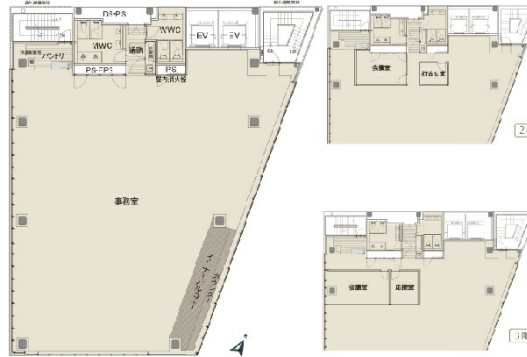

CIRCLES西新宿 8階123.2坪

東京都新宿区西新宿3-6-4

物件MAP

賃貸条件	
坪数	123.2坪
階数	8階
入居可能日	
ビル情報	
所在地	東京都新宿区西新宿3-6-4
最寄り駅	都営大江戸線 都庁前駅 徒歩6分 JR中央・総武線 新宿駅 徒歩8分 JR中央本線 新宿駅 徒歩8分 JR山手線 新宿駅 徒歩8分 東京メトロ丸ノ内線 西新宿駅 徒歩13分
エリア	西新宿エリア
竣工	2022年8月
耐震	新耐震基準
階数	地上11階 地下1階
用途	事務所
構造	S造、一部RC造
設備情報	
エレベーター	2基
空調	個別空調
OAフロア	OAフロア
基準階天井高	2,400mm
光ファイバー	有り
トイレ	男女別・室外
セキュリティ	有り
駐車場	有り