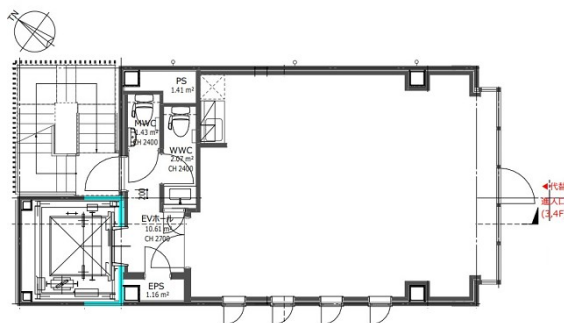

博多ジーエルビル 4階12.97坪

福岡県福岡市博多区博多駅前1-22-25

物件MAP

賃貸条件	
月額賃料	194,550円 (税別)
坪数	12.97坪
坪単価	15,000円 (税別)
共益費	45,395円
礼金	無し
敷金 (保証金)	6ヶ月
階数	4階
入居可能日	即日

ビル情報	
所在地	福岡県福岡市博多区博多駅前1-22-25
最寄り駅	JR鹿児島本線 博多駅 徒歩5分 JR篠栗線(福北ゆたか線) 博多駅 徒歩5分 福岡市営地下鉄空港線 博多駅 徒歩5分 福岡市営地下鉄七隈線 博多駅 徒歩5分 福岡市営地下鉄空港線 祇園駅 徒歩7分
エリア	博多駅前エリア
竣工	2023年1月
耐震	新耐震基準
階数	地上5階
用途	事務所/店舗
構造	S造

設備情報	
エレベーター	1基
空調	個別空調
OAフロア	
基準階天井高	
光ファイバー	
トイレ	男女別・室外
セキュリティ	
駐車場	無し

博多ジーエルビル 4階12.97坪 福岡県福岡市博多区博多駅前1-22-25

博多駅前エリア (ビルID: 0058175) の賃貸オフィス

貸事務所・レンタルオフィス・オフィス移転ならQuickService

物件詳細はこちらから
0120-55-2620

【受付時間】平日9:30~18:30