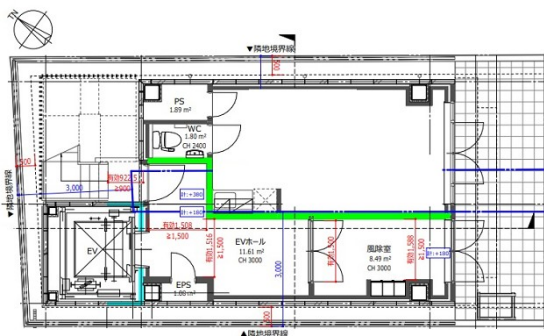

博多ジーエルビル 1階7.26坪

福岡県福岡市博多区博多駅前1-22-25

物件MAP

賃貸条件	
月額賃料	177,870円 (税別)
坪数	7.26坪
坪単価	24,500円 (税別)
共益費	賃料に含む
礼金	無し
敷金 (保証金)	6ヶ月
階数	1階
入居可能日	即日

ビル情報	
所在地	福岡県福岡市博多区博多駅前1-22-25
最寄り駅	JR鹿児島本線 博多駅 徒歩5分 JR篠栗線(福北ゆたか線) 博多駅 徒歩5分 福岡市営地下鉄空港線 博多駅 徒歩5分 福岡市営地下鉄七隈線 博多駅 徒歩5分 福岡市営地下鉄空港線 祇園駅 徒歩7分
エリア	博多駅前エリア
竣工	2023年1月
耐震	新耐震基準
階数	地上5階
用途	事務所/店舗
構造	S造

設備情報	
エレベーター	1基
空調	個別空調
OAフロア	
基準階天井高	
光ファイバー	
トイレ	男女別・室外
セキュリティ	
駐車場	無し