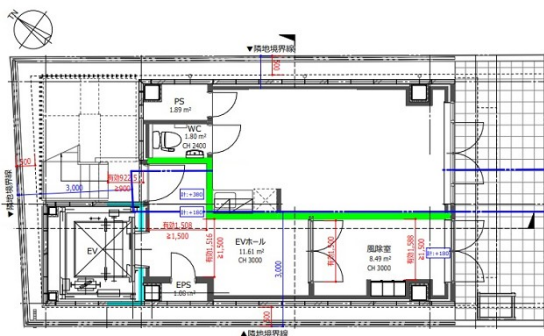

# 博多ジーエルビル 1階7.26坪

福岡県福岡市博多区博多駅前1-22-25

## 物件MAP

賃貸条件	
月額賃料	177,870円 (税別)
坪数	7.26坪
坪単価	24,500円 (税別)
共益費	賃料に含む
礼金	無し
敷金 (保証金)	6ヶ月
階数	1階
入居可能日	即日

ビル情報	
所在地	福岡県福岡市博多区博多駅前1-22-25
最寄り駅	JR鹿児島本線 博多駅 徒歩5分 JR篠栗線(福北ゆたか線) 博多駅 徒歩5分 福岡市営地下鉄空港線 博多駅 徒歩5分 福岡市営地下鉄七隈線 博多駅 徒歩5分 福岡市営地下鉄空港線 祇園駅 徒歩7分
エリア	博多駅前エリア
竣工	2023年1月
耐震	新耐震基準
階数	地上5階
用途	事務所/店舗
構造	S造