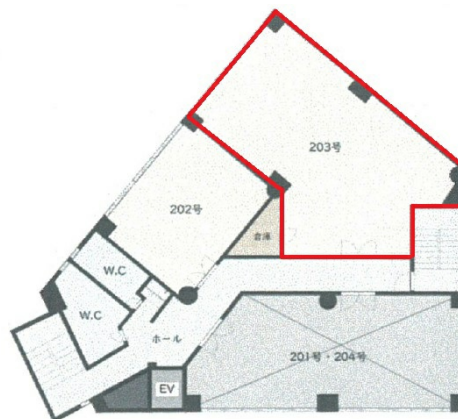

# 宝町ビル 2階20坪

広島県広島市中区宝町1-15

## 物件MAP

賃貸条件	
月額賃料	120,000円 (税別)
坪数	20坪
坪単価	6,000円 (税別)
共益費	40,000円
礼金	1ヶ月
敷金 (保証金)	3ヶ月
階数	2階 (203)
入居可能日	相談

ビル情報	
所在地	広島県広島市中区宝町1-15
最寄り駅	広電5系統(比治山線) 比治山橋駅 徒歩9分 広電5系統(比治山線) 比治山下駅 徒歩10分 広電1系統(宇品線) 銀山町駅 徒歩12分
エリア	広島市中区エリア
竣工	1972年1月
耐震	旧耐震基準
階数	地上8階
用途	事務所
構造	RC造