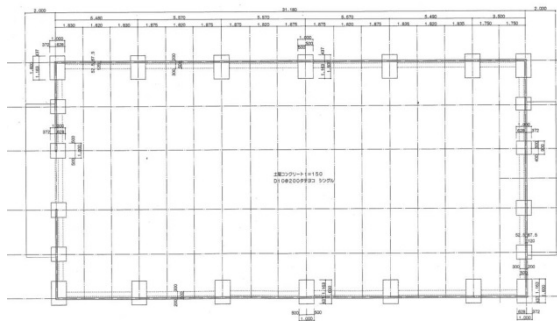

ひたちなか市高場貸倉庫 1階150坪

茨城県ひたちなか市高場2314-1

物件MAP

賃貸条件	
坪数	150坪
階数	1階
入居可能日	
ビル情報	
所在地	茨城県ひたちなか市高場2314-1
最寄り駅	
エリア	茨城
竣工	要確認
耐震	調査中
階数	地上1階
用途	倉庫・工場
構造	調査中
設備情報	
エレベーター	
空調	
OAフロア	
基準階天井高	
光ファイバー	
トイレ	
セキュリティ	
駐車場	