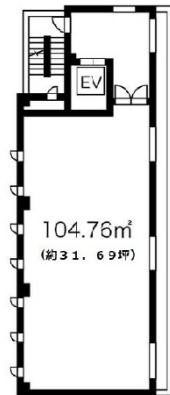

EG森南町ガーデン 5階31.69坪

兵庫県神戸市東灘区森南町1-6-15

物件MAP

賃貸条件	
坪数	31.69坪
階数	5階
入居可能日	

ビル情報	
所在地	兵庫県神戸市東灘区森南町1-6-15
最寄り駅	JR東海道本線 甲南山手駅 徒歩3分 阪神本線 深江駅 徒歩13分
エリア	その他兵庫
竣工	2022年3月
耐震	新耐震基準
階数	地上5階
用途	事務所/店舗
構造	S造

設備情報	
エレベーター	1基
空調	個別空調
OAフロア	
基準階天井高	
光ファイバー	有り
トイレ	無し
セキュリティ	有り
駐車場	無し