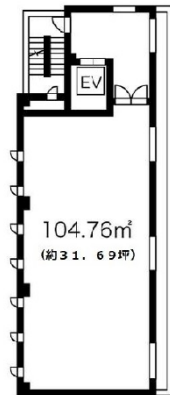

EG森南町ガーデン 5階31.69坪

兵庫県神戸市東灘区森南町1-6-15

物件MAP

賃貸条件	
坪数	31.69坪
階数	5階
入居可能日	

ビル情報	
所在地	兵庫県神戸市東灘区森南町1-6-15
最寄り駅	JR東海道本線 甲南山手駅 徒歩3分 阪神本線 深江駅 徒歩13分
エリア	その他兵庫
竣工	2022年3月
耐震	新耐震基準
階数	地上5階
用途	事務所/店舗
構造	S造

設備情報	
エレベーター	1基
空調	個別空調
OAフロア	
基準階天井高	
光ファイバー	有り
トイレ	無し
セキュリティ	有り
駐車場	無し

事務所移転の簡単検索サイト

Quick Service

クイックサービス

EG森南町ガーデン 5階31.69坪 兵庫県神戸市東灘区森南町1-6-15

その他兵庫 (ビルID: 0058161) の賃貸オフィス

貸事務所・レンタルオフィス・オフィス移転ならQuickService

物件詳細はこちらから

0120-55-2620