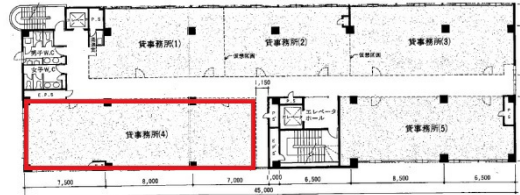

EXCEL33 4階41.71坪

東京都足立区千住2-26

物件MAP

賃貸条件	
月額賃料	792,490円 (税別)
坪数	41.71坪
坪単価	19,000円 (税別)
共益費	賃料に含む
礼金	2ヶ月
敷金 (保証金)	4585000円
階数	4階 ((4))
入居可能日	即日

ビル情報	
所在地	東京都足立区千住2-26
最寄り駅	JR常磐線 北千住駅 徒歩4分 東京メトロ千代田線 北千住駅 徒歩4分
エリア	その他東京
竣工	1986年3月
耐震	新耐震基準
階数	地上6階
用途	
構造	RC造

設備情報	
エレベーター	2基
空調	無し
OAフロア	スケルトン
基準階天井高	2,500mm
光ファイバー	有り
トイレ	男女別・室内
セキュリティ	有り
駐車場	無し