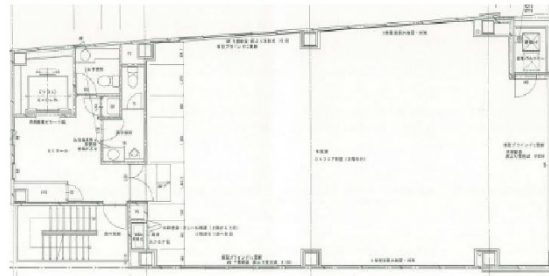

KS大手通 6階37.49坪

大阪府大阪市中央区大手通2-2-13

物件MAP

| 賃貸条件 | |
|-------|-----------|
| 坪数 | 37.49坪 |
| 階数 | 6階（ワンフロア） |
| 入居可能日 | |

| ビル情報 | |
|------|--|
| 所在地 | 大阪府大阪市中央区大手通2-2-13 |
| 最寄り駅 | 大阪メトロ谷町線 天満橋駅 徒歩7分 大阪メトロ谷町線 谷町四丁目駅 徒歩7分 |
| エリア | 谷町・OBPエリア |
| 竣工 | 1992年1月 |
| 耐震 | 新耐震基準 |
| 階数 | 地上8階 地下1階 |
| 用途 | 事務所 |
| 構造 | S造 |

| 設備情報 | |
|--------|---------|
| エレベーター | 1基 |
| 空調 | 個別空調 |
| OAフロア | OAフロア |
| 基準階天井高 | 2,400mm |
| 光ファイバー | 有り |
| トイレ | 男女別・室外 |
| セキュリティ | 有り |
| 駐車場 | |

事務所移転の簡単検索サイト

Quick Service

クイックサービス

KS大手通 6階37.49坪 大阪府大阪市中央区大手通2-2-13