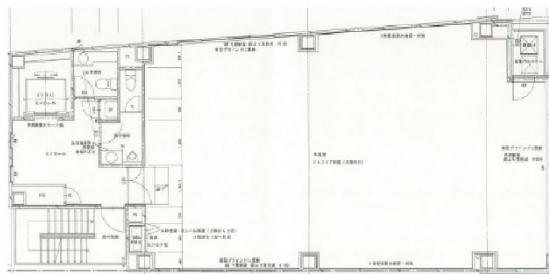

KS大手通 4階37.49坪

大阪府大阪市中央区大手通2-2-13

物件MAP

賃貸条件	
月額賃料	374,900円 (税別)
坪数	37.49坪
坪単価	10,000円 (税別)
共益費	賃料に含む
礼金	無し
敷金 (保証金)	6ヶ月
階数	4階 (ワンフロア)
入居可能日	即日

ビル情報	
所在地	大阪府大阪市中央区大手通2-2-13
最寄り駅	大阪メトロ谷町線 天満橋駅 徒歩7分 大阪メトロ谷町線 谷町四丁目駅 徒歩7分
エリア	谷町・OBPエリア
竣工	1992年1月
耐震	新耐震基準
階数	地上8階 地下1階
用途	事務所
構造	S造

設備情報	
エレベーター	1基
空調	個別空調
OAフロア	OAフロア
基準階天井高	2,400mm
光ファイバー	有り
トイレ	男女別・室外
セキュリティ	有り
駐車場	