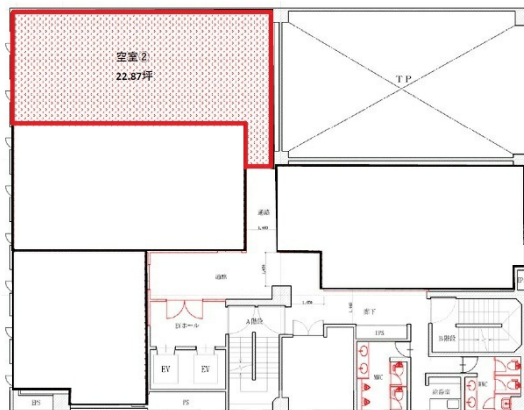

東洋証券広島スクエアビル 5階22.87坪

広島県広島市中区基町13-9

物件MAP

賃貸条件	
坪数	22.87坪
階数	5階
入居可能日	
ビル情報	
所在地	広島県広島市中区基町13-9
最寄り駅	広電2系統(宮島線) 立町駅 徒歩1分 広電1系統(宇品線) 八丁堀駅 徒歩2分 広電1系統(宇品線) 紙屋町東駅 徒歩4分
エリア	広島市中区エリア
竣工	1985年4月
耐震	新耐震基準
階数	地上9階 地下2階
用途	事務所
構造	SRC造
設備情報	
エレベーター	2基
空調	個別空調
OAフロア	OAフロア
基準階天井高	2,450mm
光ファイバー	有り
トイレ	男女別・室外
セキュリティ	有り
駐車場	有り

事務所移転の簡単検索サイト

Quick Service

クイックサービス

東洋証券広島スクエアビル 5階22.87坪 広島県広島市中区基町13-9

広島市中区エリア (ビルID: 0058143) の賃貸オフィス

貸事務所・レンタルオフィス・オフィス移転ならQuickService

物件詳細はこちらから

0120-55-2620