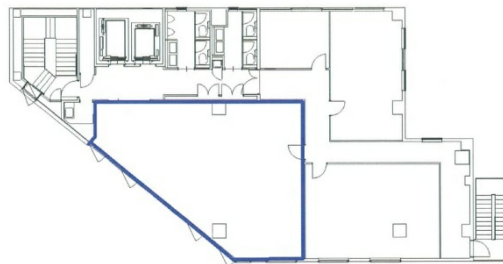

三泉トラスト日本橋ビル 6階25.58坪

東京都中央区日本橋本石町4-5-3

物件MAP

賃貸条件	
坪数	25.58坪
階数	6階
入居可能日	

ビル情報	
所在地	東京都中央区日本橋本石町4-5-3
最寄り駅	JR山手線 神田駅 徒歩3分 JR総武本線 新日本橋駅 徒歩3分 東京メトロ銀座線 三越前駅 徒歩6分 東京メトロ半蔵門線 三越前駅 徒歩6分 東京メトロ東西線 日本橋駅 徒歩8分
エリア	日本橋本町・室町・三越前エリア
竣工	2022年9月
耐震	新耐震基準
階数	地上9階
用途	事務所
構造	S造

設備情報	
エレベーター	2基
空調	個別空調
OAフロア	OAフロア
基準階天井高	2,700mm
光ファイバー	有り
トイレ	男女別・室外
セキュリティ	有り
駐車場	有り