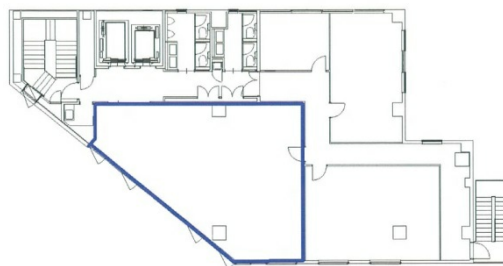

三泉トラスト日本橋ビル 6階25.58坪

東京都中央区日本橋本石町4-5-3

物件MAP

賃貸条件	
坪数	25.58坪
階数	6階
入居可能日	

ビル情報	
所在地	東京都中央区日本橋本石町4-5-3
最寄り駅	JR山手線 神田駅 徒歩3分 JR総武本線 新日本橋駅 徒歩3分 東京メトロ銀座線 三越前駅 徒歩6分 東京メトロ半蔵門線 三越前駅 徒歩6分 東京メトロ東西線 日本橋駅 徒歩8分
エリア	日本橋本町・室町・三越前エリア
竣工	2022年9月
耐震	新耐震基準
階数	地上9階
用途	事務所
構造	S造

設備情報	
エレベーター	2基
空調	個別空調
OAフロア	OAフロア
基準階天井高	2,700mm
光ファイバー	有り
トイレ	男女別・室外
セキュリティ	有り
駐車場	有り

三泉トラスト日本橋ビル 6階25.58坪 東京都中央区日本橋本石町4-5-3

日本橋本町・室町・三越前エリア (ビルID: 0058138) の賃貸オフィス

貸事務所・レンタルオフィス・オフィス移転ならQuickService

物件詳細はこちらから