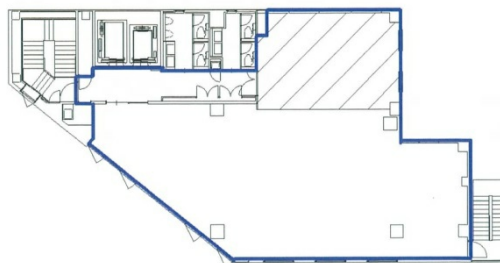

三泉トラスト日本橋ビル 5階63.69坪

東京都中央区日本橋本石町4-5-3

物件MAP

賃貸条件	
坪数	63.69坪
階数	5階
入居可能日	
ビル情報	
所在地	東京都中央区日本橋本石町4-5-3
最寄り駅	JR山手線 神田駅 徒歩3分 JR総武本線 新日本橋駅 徒歩3分 東京メトロ銀座線 三越前駅 徒歩6分 東京メトロ半蔵門線 三越前駅 徒歩6分 東京メトロ東西線 日本橋駅 徒歩8分
エリア	日本橋本町・室町・三越前エリア
竣工	2022年9月
耐震	新耐震基準
階数	地上9階
用途	事務所
構造	S造
設備情報	
エレベーター	2基
空調	個別空調
OAフロア	OAフロア
基準階天井高	2,700mm
光ファイバー	有り
トイレ	男女別・室外
セキュリティ	有り
駐車場	有り