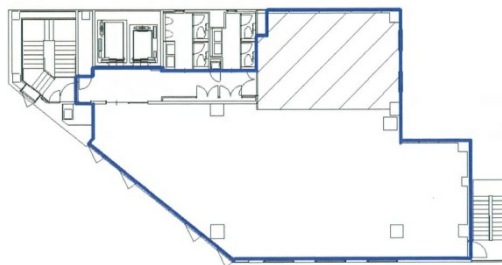

## 物件MAP

賃貸条件	
坪数	69.39坪
階数	4階
入居可能日	

ビル情報	
所在地	東京都中央区日本橋本石町4-5-3
最寄り駅	JR山手線 神田駅 徒歩3分 JR総武本線 新日本橋駅 徒歩3分 東京メトロ銀座線 三越前駅 徒歩6分 東京メトロ半蔵門線 三越前駅 徒歩6分 東京メトロ東西線 日本橋駅 徒歩8分
エリア	日本橋本町・室町・三越前エリア
竣工	2022年9月
耐震	新耐震基準
階数	地上9階
用途	事務所
構造	S造

設備情報	
エレベーター	2基
空調	個別空調
OAフロア	OAフロア
基準階天井高	2,700mm
光ファイバー	有り
トイレ	男女別・室外
セキュリティ	有り
駐車場	有り

事務所移転の簡単検索サイト

Quick Service

クイックサービス

三泉トラスト日本橋ビル 4階69.39坪 東京都中央区日本橋本石町4-5-3

日本橋本町・室町・三越前エリア (ビルID: 0058138) の賃貸オフィス

貸事務所・レンタルオフィス・オフィス移転ならQuickService