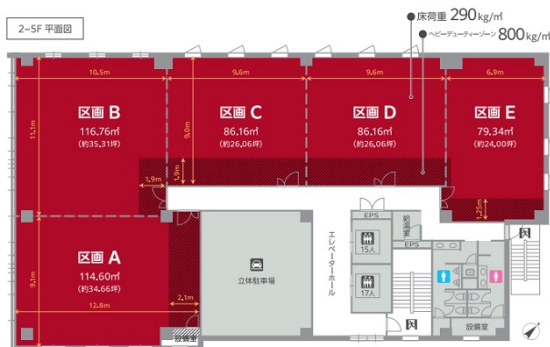

# 金沢けやき大通りビル 2階34.66坪

石川県金沢市西念1-1-7

## 物件MAP

賃貸条件	
月額賃料	相談
坪数	34.66坪
坪単価	相談
共益費	相談
礼金	無し
敷金 (保証金)	相談
階数	2階
入居可能日	相談

ビル情報	
所在地	石川県金沢市西念1-1-7
最寄り駅	JR北陸本線 金沢駅 徒歩7分
エリア	石川
竣工	2022年1月
耐震	新耐震基準
階数	地上9階
用途	事務所
構造	S造

設備情報	
エレベーター	2基
空調	個別空調
OAフロア	OAフロア
基準階天井高	2,700mm
光ファイバー	有り
トイレ	男女別・室外
セキュリティ	有り
駐車場	有り