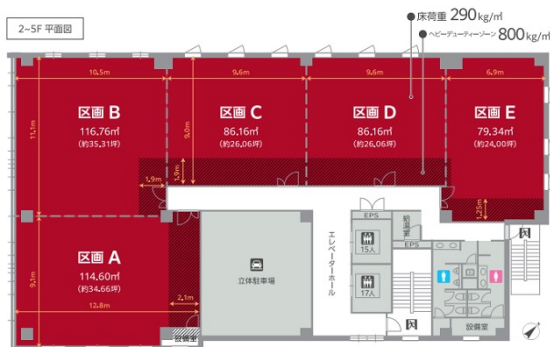

金沢けやき大通りビル 2階34.66坪

石川県金沢市西念1-1-7

物件MAP

賃貸条件	
月額賃料	相談
坪数	34.66坪
坪単価	相談
共益費	相談
礼金	無し
敷金（保証金）	相談
階数	2階
入居可能日	相談

ビル情報	
所在地	石川県金沢市西念1-1-7
最寄り駅	JR北陸本線 金沢駅 徒歩7分
エリア	石川
竣工	2022年1月
耐震	新耐震基準
階数	地上9階
用途	事務所
構造	S造

設備情報	
エレベーター	2基
空調	個別空調
OAフロア	OAフロア
基準階天井高	2,700mm
光ファイバー	有り
トイレ	男女別・室外
セキュリティ	有り
駐車場	有り

事務所移転の簡単検索サイト

金沢けやき大通りビル 2階34.66坪 石川県金沢市西念1-1-7

石川（ビルID：0058133）の賃貸オフィス

貸事務所・レンタルオフィス・オフィス移転ならQuickService

物件詳細はこちらから

0120-55-2620

【受付時間】平日9:30~18:30