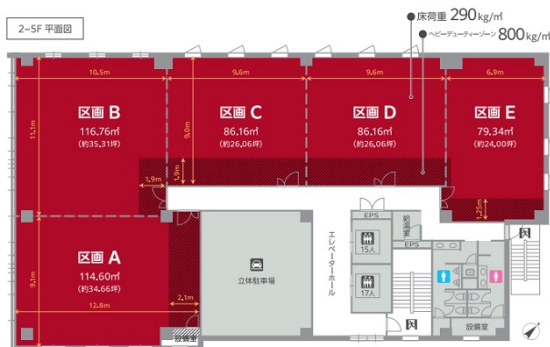

金沢けやき大通りビル 3階76.12坪

石川県金沢市西念1-1-7

物件MAP

賃貸条件	
月額賃料	相談
坪数	76.12坪
坪単価	相談
共益費	相談
礼金	無し
敷金 (保証金)	相談
階数	3階
入居可能日	相談

ビル情報	
所在地	石川県金沢市西念1-1-7
最寄り駅	JR北陸本線 金沢駅 徒歩7分
エリア	石川
竣工	2022年1月
耐震	新耐震基準
階数	地上9階
用途	事務所
構造	S造

設備情報	
エレベーター	2基
空調	個別空調
OAフロア	OAフロア
基準階天井高	2,700mm
光ファイバー	有り
トイレ	男女別・室外
セキュリティ	有り
駐車場	有り