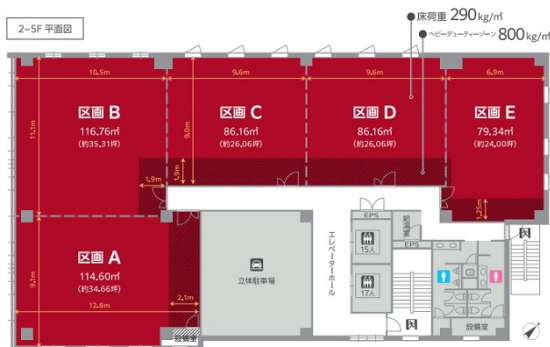

金沢けやき大通りビル 4階33.12坪

石川県金沢市西念1-1-7

物件MAP

賃貸条件	
月額賃料	相談
坪数	33.12坪
坪単価	相談
共益費	相談
礼金	無し
敷金 (保証金)	相談
階数	4階
入居可能日	即日

ビル情報	
所在地	石川県金沢市西念1-1-7
最寄り駅	JR北陸本線 金沢駅 徒歩7分
エリア	石川
竣工	2022年1月
耐震	新耐震基準
階数	地上9階
用途	事務所
構造	S造

設備情報	
エレベーター	2基
空調	個別空調
OAフロア	OAフロア
基準階天井高	2,700mm
光ファイバー	有り
トイレ	男女別・室外
セキュリティ	有り
駐車場	有り