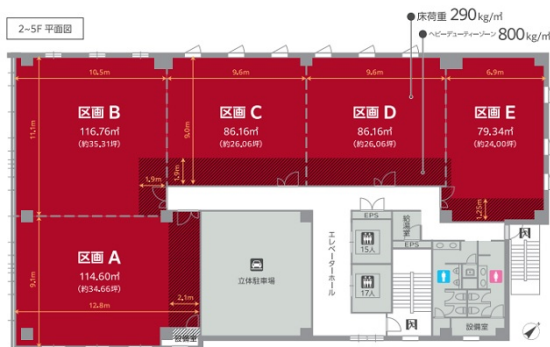

金沢けやき大通りビル 4階33.12坪

石川県金沢市西念1-1-7

物件MAP

賃貸条件	
月額賃料	相談
坪数	33.12坪
坪単価	相談
共益費	相談
礼金	無し
敷金（保証金）	相談
階数	4階
入居可能日	即日

ビル情報	
所在地	石川県金沢市西念1-1-7
最寄り駅	JR北陸本線 金沢駅 徒歩7分
エリア	石川
竣工	2022年1月
耐震	新耐震基準
階数	地上9階
用途	事務所
構造	S造

設備情報	
エレベーター	2基
空調	個別空調
OAフロア	OAフロア
基準階天井高	2,700mm
光ファイバー	有り
トイレ	男女別・室外
セキュリティ	有り
駐車場	有り

事務所移転の簡単検索サイト

金沢けやき大通りビル 4階33.12坪 石川県金沢市西念1-1-7

石川（ビルID：0058133）の賃貸オフィス

クイックサービス

貸事務所・レンタルオフィス・オフィス移転ならQuickService

物件詳細はこちらから

 0120-55-2620

【受付時間】平日9:30~18:30