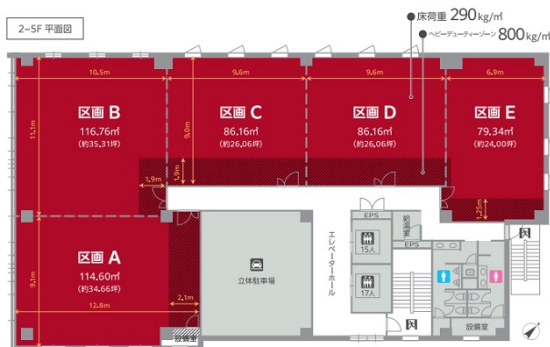

# 金沢けやき大通りビル 2階50.06坪

石川県金沢市西念1-1-7

## 物件MAP

賃貸条件	
月額賃料	相談
坪数	50.06坪
坪単価	相談
共益費	相談
礼金	無し
敷金 (保証金)	相談
階数	2階
入居可能日	相談

ビル情報	
所在地	石川県金沢市西念1-1-7
最寄り駅	JR北陸本線 金沢駅 徒歩7分
エリア	石川
竣工	2022年1月
耐震	新耐震基準
階数	地上9階
用途	事務所
構造	S造

設備情報	
エレベーター	2基
空調	個別空調
OAフロア	OAフロア
基準階天井高	2,700mm
光ファイバー	有り
トイレ	男女別・室外
セキュリティ	有り
駐車場	有り