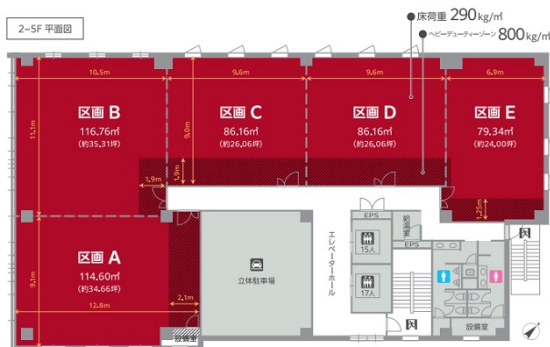

# 金沢けやき大通りビル 2階50.06坪

石川県金沢市西念1-1-7

## 物件MAP

賃貸条件	
月額賃料	相談
坪数	50.06坪
坪単価	相談
共益費	相談
礼金	無し
敷金 (保証金)	相談
階数	2階
入居可能日	相談

ビル情報	
所在地	石川県金沢市西念1-1-7
最寄り駅	JR北陸本線 金沢駅 徒歩7分
エリア	石川
竣工	2022年1月
耐震	新耐震基準
階数	地上9階
用途	事務所
構造	S造

設備情報	
エレベーター	2基
空調	個別空調
OAフロア	OAフロア
基準階天井高	2,700mm
光ファイバー	有り
トイレ	男女別・室外
セキュリティ	有り
駐車場	有り

事務所移転の簡単検索サイト

Quick Service

クイックサービス

金沢けやき大通りビル 2階50.06坪 石川県金沢市西念1-1-7

石川 (ビルID: 0058133) の賃貸オフィス

貸事務所・レンタルオフィス・オフィス移転ならQuickService

物件詳細はこちらから

0120-55-2620