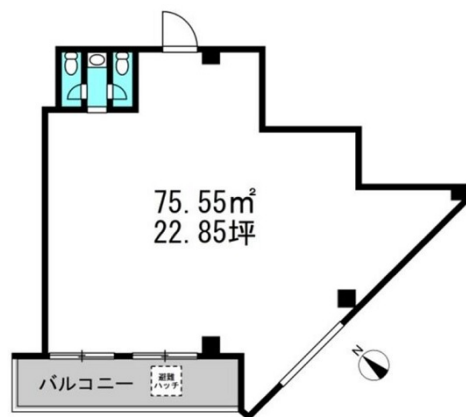

# ST-9 4階22.85坪

愛知県常滑市鯉江本町5-161

物件MAP

賃貸条件	
月額賃料	182,000円（税別）
坪数	22.85坪
坪単価	7,965円（税別）
共益費	45,700円
礼金	無し
敷金（保証金）	6ヶ月
階数	4階（B）
入居可能日	相談

ビル情報	
所在地	愛知県常滑市鯉江本町5-161
最寄り駅	名鉄常滑線 常滑駅 徒歩1分
エリア	その他愛知
竣工	2019年5月
耐震	新耐震基準
階数	地上6階
用途	事務所
構造	S造