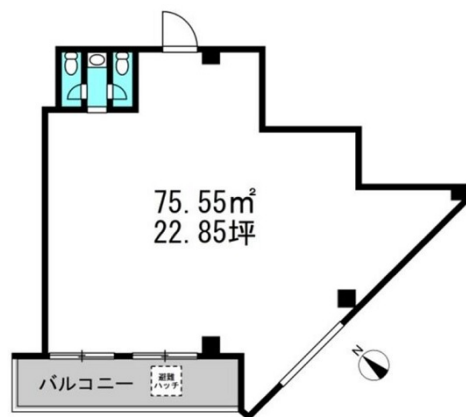

# ST-9 3階22.85坪

愛知県常滑市鯉江本町5-161