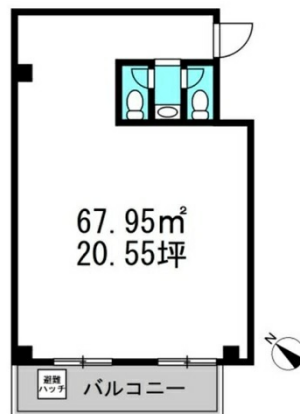

ST-9 2階20.55坪

愛知県常滑市鯉江本町5-161

物件MAP

賃貸条件	
月額賃料	164,000円（税別）
坪数	20.55坪
坪単価	7,981円（税別）
共益費	41,000円
礼金	無し
敷金（保証金）	6ヶ月
階数	2階（A）
入居可能日	相談

ビル情報	
所在地	愛知県常滑市鯉江本町5-161
最寄り駅	名鉄常滑線 常滑駅 徒歩1分
エリア	その他愛知
竣工	2019年5月
耐震	新耐震基準
階数	地上6階
用途	事務所
構造	S造

設備情報	
エレベーター	1基
空調	個別空調
OAフロア	タイルカーペット
基準階天井高	
光ファイバー	有り
トイレ	男女別・室内
セキュリティ	有り
駐車場	

事務所移転の簡単検索サイト

ST-9 2階20.55坪 愛知県常滑市鯉江本町5-161

その他愛知（ビルID：0058118）の賃貸オフィス

貸事務所・レンタルオフィス・オフィス移転なら**QuickService**

物件詳細はこちらから

 **0120-55-2620**