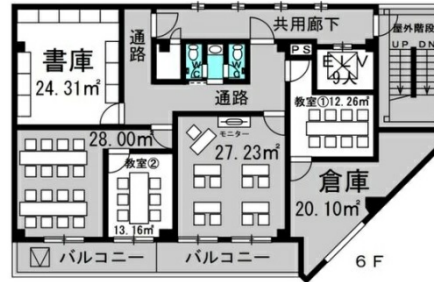

ST-9 6階43.4坪

愛知県常滑市鯉江本町5-161

物件MAP

賃貸条件	
月額賃料	346,000円 (税別)
坪数	43.4坪
坪単価	7,972円 (税別)
共益費	86,700円
礼金	無し
敷金 (保証金)	6ヶ月
階数	6階 (A)
入居可能日	即日

ビル情報	
所在地	愛知県常滑市鯉江本町5-161
最寄り駅	名鉄常滑線 常滑駅 徒歩1分
エリア	その他愛知
竣工	2019年5月
耐震	新耐震基準
階数	地上6階
用途	事務所
構造	S造

設備情報	
エレベーター	1基
空調	個別空調
OAフロア	タイルカーペット
基準階天井高	
光ファイバー	有り
トイレ	男女別・室内
セキュリティ	有り
駐車場	