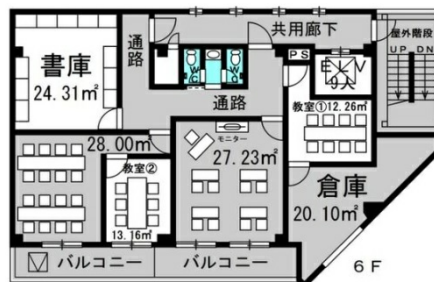

ST-9 6階43.4坪

愛知県常滑市鯉江本町5-161

物件MAP

賃貸条件	
月額賃料	346,000円 (税別)
坪数	43.4坪
坪単価	7,972円 (税別)
共益費	86,700円
礼金	無し
敷金 (保証金)	6ヶ月
階数	6階 (A)
入居可能日	即日

ビル情報	
所在地	愛知県常滑市鯉江本町5-161
最寄り駅	名鉄常滑線 常滑駅 徒歩1分
エリア	その他愛知
竣工	2019年5月
耐震	新耐震基準
階数	地上6階
用途	事務所
構造	S造

設備情報	
エレベーター	1基
空調	個別空調
OAフロア	タイルカーペット
基準階天井高	
光ファイバー	有り
トイレ	男女別・室内
セキュリティ	有り
駐車場	

事務所移転の簡単検索サイト

Quick Service

クイックサービス

ST-9 6階43.4坪 愛知県常滑市鯉江本町5-161

その他愛知 (ビルID: 0058118) の賃貸オフィス

貸事務所・レンタルオフィス・オフィス移転なら**QuickService**