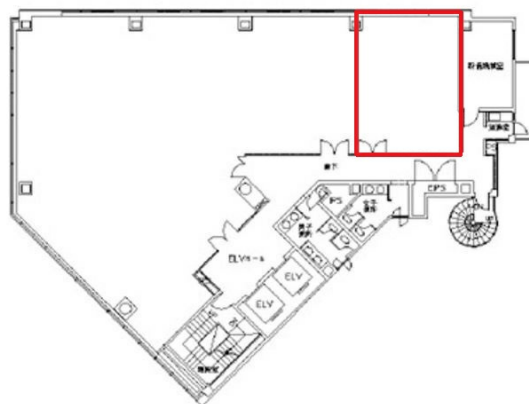

# 多摩川呉ビル 9階15.35坪

広島県呉市中央1-2-3

## 物件MAP

賃貸条件	
月額賃料	120,000円（税別）
坪数	15.35坪
坪単価	7,818円（税別）
共益費	賃料に含む
礼金	1ヶ月
敷金（保証金）	3ヶ月
階数	9階
入居可能日	即日

ビル情報	
所在地	広島県呉市中央1-2-3
最寄り駅	JR呉線 呉駅 徒歩5分 JR呉線 川原石駅 徒歩27分
エリア	その他広島
竣工	1990年1月
耐震	新耐震基準
階数	地上9階
用途	事務所
構造	S造

設備情報	
エレベーター	2基
空調	
OAフロア	タイルカーペット
基準階天井高	2,500mm
光ファイバー	有り
トイレ	男女共用・室外
セキュリティ	無し
駐車場	有り