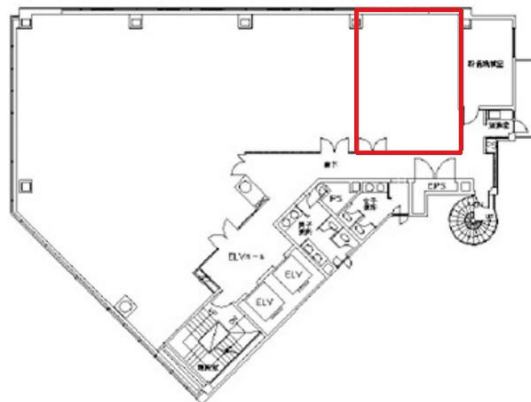

# 多摩川呉ビル 9階15.35坪

広島県呉市中央1-2-3

## 物件MAP

賃貸条件	
月額賃料	120,000円（税別）
坪数	15.35坪
坪単価	7,818円（税別）
共益費	賃料に含む
礼金	1ヶ月
敷金（保証金）	3ヶ月
階数	9階
入居可能日	即日

ビル情報	
所在地	広島県呉市中央1-2-3
最寄り駅	JR呉線 呉駅 徒歩5分 JR呉線 川原石駅 徒歩27分
エリア	その他広島
竣工	1990年1月
耐震	新耐震基準
階数	地上9階
用途	事務所
構造	S造

設備情報	
エレベーター	2基
空調	
OAフロア	タイルカーペット
基準階天井高	2,500mm
光ファイバー	有り
トイレ	男女共用・室外
セキュリティ	無し
駐車場	有り

事務所移転の簡単検索サイト

多摩川呉ビル 9階15.35坪 広島県呉市中央1-2-3

その他広島（ビルID：0058113）の賃貸オフィス

貸事務所・レンタルオフィス・オフィス移転ならQuickService

物件詳細はこちらから

 0120-55-2620