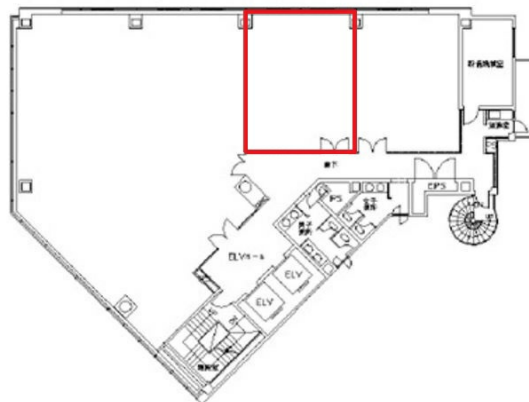

多摩川呉ビル 6階16.06坪

広島県呉市中央1-2-3

物件MAP

賃貸条件	
月額賃料	128,000円（税別）
坪数	16.06坪
坪単価	7,970円（税別）
共益費	賃料に含む
礼金	1ヶ月
敷金（保証金）	3ヶ月
階数	6階
入居可能日	即日
ビル情報	
所在地	広島県呉市中央1-2-3
最寄り駅	JR呉線 呉駅 徒歩5分 JR呉線 川原石駅 徒歩27分
エリア	その他広島
竣工	1990年1月
耐震	新耐震基準
階数	地上9階
用途	事務所
構造	S造
設備情報	
エレベーター	2基
空調	
OAフロア	タイルカーペット
基準階天井高	2,500mm
光ファイバー	有り
トイレ	男女共用・室外
セキュリティ	無し
駐車場	有り