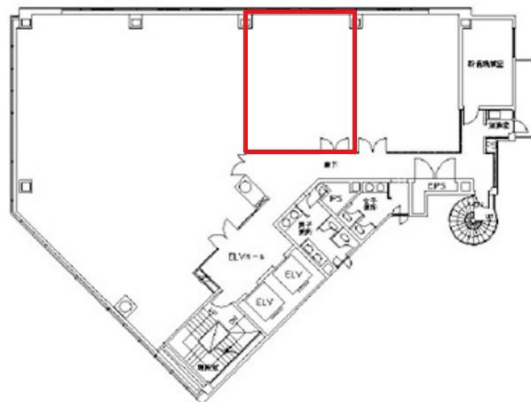

# 多摩川呉ビル 6階16.06坪

広島県呉市中央1-2-3

## 物件MAP

賃貸条件	
月額賃料	128,000円（税別）
坪数	16.06坪
坪単価	7,970円（税別）
共益費	賃料に含む
礼金	1ヶ月
敷金（保証金）	3ヶ月
階数	6階
入居可能日	即日

ビル情報	
所在地	広島県呉市中央1-2-3
最寄り駅	JR呉線 呉駅 徒歩5分 JR呉線 川原石駅 徒歩27分
エリア	その他広島
竣工	1990年1月
耐震	新耐震基準
階数	地上9階
用途	事務所
構造	S造

設備情報	
エレベーター	2基
空調	
OAフロア	タイルカーペット
基準階天井高	2,500mm
光ファイバー	有り
トイレ	男女共用・室外
セキュリティ	無し
駐車場	有り

事務所移転の簡単検索サイト

多摩川呉ビル 6階16.06坪 広島県呉市中央1-2-3

その他広島（ビルID：0058113）の賃貸オフィス

貸事務所・レンタルオフィス・オフィス移転ならQuickService

物件詳細はこちらから

 0120-55-2620