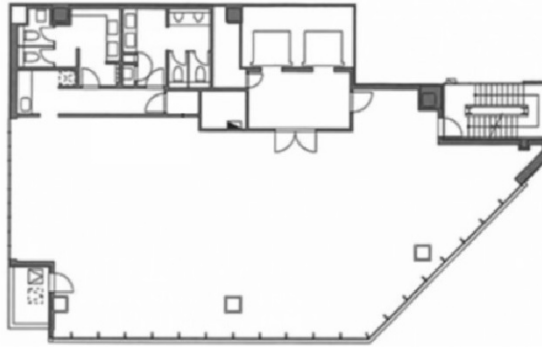

BIZCORE東神田 9階75.86坪

東京都千代田区東神田1-10-7

物件MAP

賃貸条件	
坪数	75.86坪
階数	9階
入居可能日	

ビル情報	
所在地	東京都千代田区東神田1-10-7
最寄り駅	都営新宿線 岩本町駅 徒歩5分 JR総武本線 馬喰町駅 徒歩5分 東京メトロ日比谷線 秋葉原駅 徒歩7分 JR山手線 秋葉原駅 徒歩9分 JR中央線(快速) 神田駅 徒歩11分
エリア	岩本町・秋葉原エリア
竣工	2022年11月
耐震	新耐震基準
階数	地上11階
用途	事務所
構造	S造、一部RC造

設備情報	
エレベーター	2基
空調	個別空調
OAフロア	OAフロア
基準階天井高	2,800mm
光ファイバー	有り
トイレ	男女別・室内
セキュリティ	有り
駐車場	有り