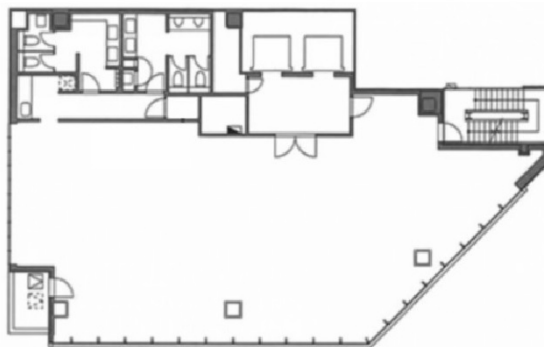

BIZCORE東神田 9階75.86坪

東京都千代田区東神田1-10-7

物件MAP

賃貸条件	
坪数	75.86坪
階数	9階
入居可能日	
ビル情報	
所在地	東京都千代田区東神田1-10-7
最寄り駅	都営新宿線 岩本町駅 徒歩5分 JR総武本線 馬喰町駅 徒歩5分 東京メトロ日比谷線 秋葉原駅 徒歩7分 JR山手線 秋葉原駅 徒歩9分 JR中央線(快速) 神田駅 徒歩11分
エリア	岩本町・秋葉原エリア
竣工	2022年11月
耐震	新耐震基準
階数	地上11階
用途	事務所
構造	S造、一部RC造
設備情報	
エレベーター	2基
空調	個別空調
OAフロア	OAフロア
基準階天井高	2,800mm
光ファイバー	有り
トイレ	男女別・室内
セキュリティ	有り
駐車場	有り