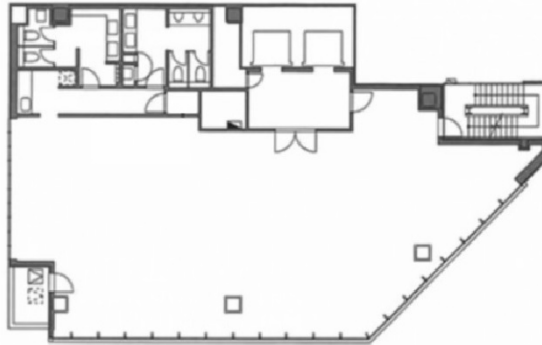

BIZCORE東神田 8階75.86坪

東京都千代田区東神田1-10-7

物件MAP

賃貸条件	
坪数	75.86坪
階数	8階
入居可能日	
ビル情報	
所在地	東京都千代田区東神田1-10-7
最寄り駅	都営新宿線 岩本町駅 徒歩5分 JR総武本線 馬喰町駅 徒歩5分 東京メトロ日比谷線 秋葉原駅 徒歩7分 JR山手線 秋葉原駅 徒歩9分 JR中央線(快速) 神田駅 徒歩11分
エリア	岩本町・秋葉原エリア
竣工	2022年11月
耐震	新耐震基準
階数	地上11階
用途	事務所
構造	S造、一部RC造
設備情報	
エレベーター	2基
空調	個別空調
OAフロア	OAフロア
基準階天井高	2,800mm
光ファイバー	有り
トイレ	男女別・室内
セキュリティ	有り
駐車場	有り