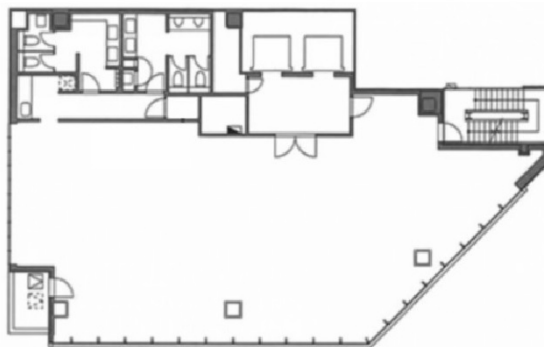

BIZCORE東神田 8階75.86坪

東京都千代田区東神田1-10-7

物件MAP

賃貸条件	
坪数	75.86坪
階数	8階
入居可能日	
ビル情報	
所在地	東京都千代田区東神田1-10-7
最寄り駅	都営新宿線 岩本町駅 徒歩5分 JR総武本線 馬喰町駅 徒歩5分 東京メトロ日比谷線 秋葉原駅 徒歩7分 JR山手線 秋葉原駅 徒歩9分 JR中央線(快速) 神田駅 徒歩11分
エリア	岩本町・秋葉原エリア
竣工	2022年11月
耐震	新耐震基準
階数	地上11階
用途	事務所
構造	S造、一部RC造
設備情報	
エレベーター	2基
空調	個別空調
OAフロア	OAフロア
基準階天井高	2,800mm
光ファイバー	有り
トイレ	男女別・室内
セキュリティ	有り
駐車場	有り