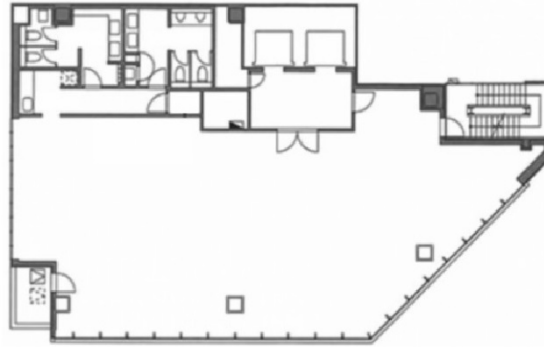

BIZCORE東神田 7階75.86坪

東京都千代田区東神田1-10-7

物件MAP

賃貸条件	
坪数	75.86坪
階数	7階
入居可能日	
ビル情報	
所在地	東京都千代田区東神田1-10-7
最寄り駅	都営新宿線 岩本町駅 徒歩5分 JR総武本線 馬喰町駅 徒歩5分 東京メトロ日比谷線 秋葉原駅 徒歩7分 JR山手線 秋葉原駅 徒歩9分 JR中央線(快速) 神田駅 徒歩11分
エリア	岩本町・秋葉原エリア
竣工	2022年11月
耐震	新耐震基準
階数	地上11階
用途	事務所
構造	S造、一部RC造
設備情報	
エレベーター	2基
空調	個別空調
OAフロア	OAフロア
基準階天井高	2,800mm
光ファイバー	有り
トイレ	男女別・室内
セキュリティ	有り
駐車場	有り