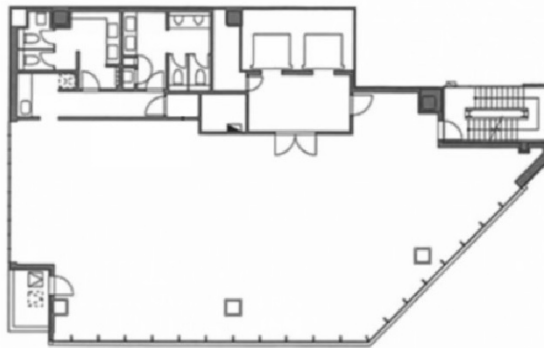

BIZCORE東神田 7階75.86坪

東京都千代田区東神田1-10-7

物件MAP

賃貸条件	
坪数	75.86坪
階数	7階
入居可能日	

ビル情報	
所在地	東京都千代田区東神田1-10-7
最寄り駅	都営新宿線 岩本町駅 徒歩5分 JR総武本線 馬喰町駅 徒歩5分 東京メトロ日比谷線 秋葉原駅 徒歩7分 JR山手線 秋葉原駅 徒歩9分 JR中央線(快速) 神田駅 徒歩11分
エリア	岩本町・秋葉原エリア
竣工	2022年11月
耐震	新耐震基準
階数	地上11階
用途	事務所
構造	S造、一部RC造

設備情報	
エレベーター	2基
空調	個別空調
OAフロア	OAフロア
基準階天井高	2,800mm
光ファイバー	有り
トイレ	男女別・室内
セキュリティ	有り
駐車場	有り

事務所移転の簡単検索サイト

Quick Service

クイックサービス

BIZCORE東神田 7階75.86坪 東京都千代田区東神田1-10-7

岩本町・秋葉原エリア (ビルID: 0058110) の賃貸オフィス

貸事務所・レンタルオフィス・オフィス移転なら**QuickService**