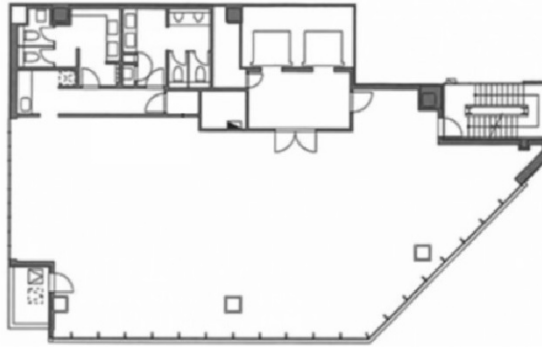

# BIZCORE東神田 6階75.86坪

東京都千代田区東神田1-10-7

## 物件MAP

賃貸条件	
坪数	75.86坪
階数	6階 (セットアップ)
入居可能日	
ビル情報	
所在地	東京都千代田区東神田1-10-7
最寄り駅	都営新宿線 岩本町駅 徒歩5分 JR総武本線 馬喰町駅 徒歩5分 東京メトロ日比谷線 秋葉原駅 徒歩7分 JR山手線 秋葉原駅 徒歩9分 JR中央線(快速) 神田駅 徒歩11分
エリア	岩本町・秋葉原エリア
竣工	2022年11月
耐震	新耐震基準
階数	地上11階
用途	事務所
構造	S造、一部RC造
設備情報	
エレベーター	2基
空調	個別空調
OAフロア	OAフロア
基準階天井高	2,800mm
光ファイバー	有り
トイレ	男女別・室内
セキュリティ	有り
駐車場	有り