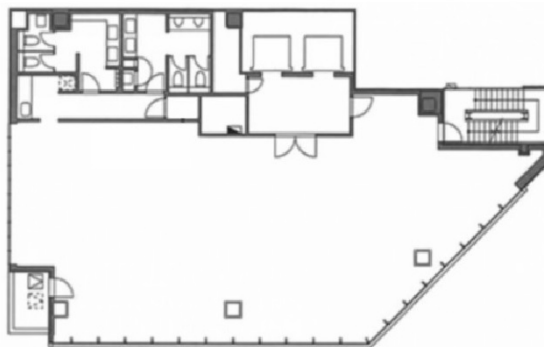

BIZCORE東神田 6階75.86坪

東京都千代田区東神田1-10-7

物件MAP

| 賃貸条件 | |
|--------|--|
| 坪数 | 75.86坪 |
| 階数 | 6階（セットアップ） |
| 入居可能日 | |
| ビル情報 | |
| 所在地 | 東京都千代田区東神田1-10-7 |
| 最寄り駅 | 都営新宿線 岩本町駅 徒歩5分 JR総武本線 馬喰町駅 徒歩5分 東京メトロ日比谷線 秋葉原駅 徒歩7分 JR山手線 秋葉原駅 徒歩9分 JR中央線(快速) 神田駅 徒歩11分 |
| エリア | 岩本町・秋葉原エリア |
| 竣工 | 2022年11月 |
| 耐震 | 新耐震基準 |
| 階数 | 地上11階 |
| 用途 | 事務所 |
| 構造 | S造、一部RC造 |
| 設備情報 | |
| エレベーター | 2基 |
| 空調 | 個別空調 |
| OAフロア | OAフロア |
| 基準階天井高 | 2,800mm |
| 光ファイバー | 有り |
| トイレ | 男女別・室内 |
| セキュリティ | 有り |
| 駐車場 | 有り |