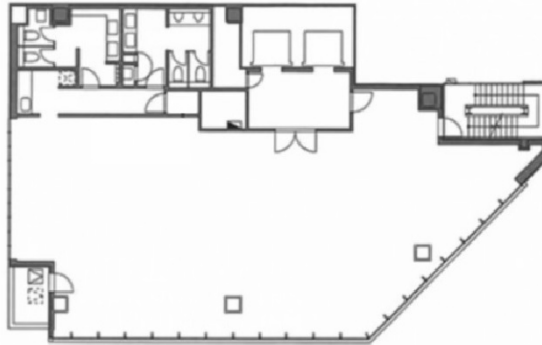

# BIZCORE東神田 4階75.86坪

東京都千代田区東神田1-10-7

## 物件MAP

賃貸条件	
坪数	75.86坪
階数	4階
入居可能日	

ビル情報	
所在地	東京都千代田区東神田1-10-7
最寄り駅	都営新宿線 岩本町駅 徒歩5分 JR総武本線 馬喰町駅 徒歩5分 東京メトロ日比谷線 秋葉原駅 徒歩7分 JR山手線 秋葉原駅 徒歩9分 JR中央線(快速) 神田駅 徒歩11分
エリア	岩本町・秋葉原エリア
竣工	2022年11月
耐震	新耐震基準
階数	地上11階
用途	事務所
構造	S造、一部RC造

設備情報	
エレベーター	2基
空調	個別空調
OAフロア	OAフロア
基準階天井高	2,800mm
光ファイバー	有り
トイレ	男女別・室内
セキュリティ	有り
駐車場	有り