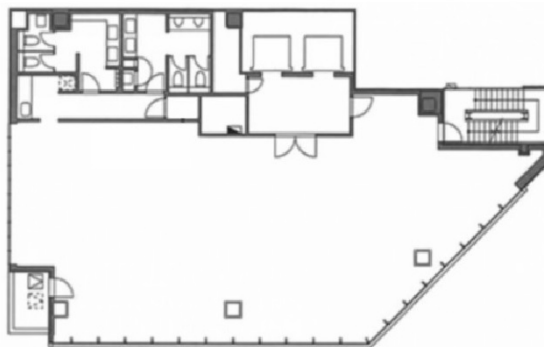

BIZCORE東神田 4階75.86坪

東京都千代田区東神田1-10-7

物件MAP

賃貸条件	
坪数	75.86坪
階数	4階
入居可能日	

ビル情報	
所在地	東京都千代田区東神田1-10-7
最寄り駅	都営新宿線 岩本町駅 徒歩5分 JR総武本線 馬喰町駅 徒歩5分 東京メトロ日比谷線 秋葉原駅 徒歩7分 JR山手線 秋葉原駅 徒歩9分 JR中央線(快速) 神田駅 徒歩11分
エリア	岩本町・秋葉原エリア
竣工	2022年11月
耐震	新耐震基準
階数	地上11階
用途	事務所
構造	S造、一部RC造

設備情報	
エレベーター	2基
空調	個別空調
OAフロア	OAフロア
基準階天井高	2,800mm
光ファイバー	有り
トイレ	男女別・室内
セキュリティ	有り
駐車場	有り

事務所移転の簡単検索サイト

BIZCORE東神田 4階75.86坪 東京都千代田区東神田1-10-7

岩本町・秋葉原エリア (ビルID: 0058110) の賃貸オフィス

貸事務所・レンタルオフィス・オフィス移転なら**QuickService**