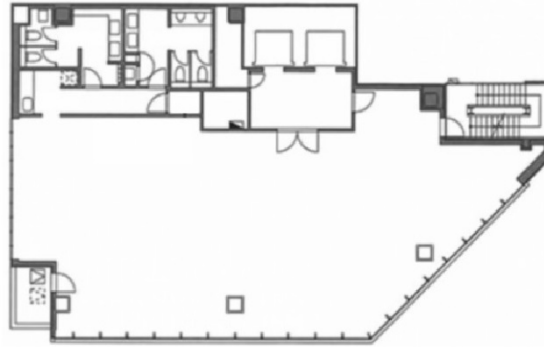

BIZCORE東神田 3階75坪

東京都千代田区東神田1-10-7

物件MAP

賃貸条件	
坪数	75坪
階数	3階
入居可能日	
ビル情報	
所在地	東京都千代田区東神田1-10-7
最寄り駅	都営新宿線 岩本町駅 徒歩5分 JR総武本線 馬喰町駅 徒歩5分 東京メトロ日比谷線 秋葉原駅 徒歩7分 JR山手線 秋葉原駅 徒歩9分 JR中央線(快速) 神田駅 徒歩11分
エリア	岩本町・秋葉原エリア
竣工	2022年11月
耐震	新耐震基準
階数	地上11階
用途	事務所
構造	S造、一部RC造
設備情報	
エレベーター	2基
空調	個別空調
OAフロア	OAフロア
基準階天井高	2,800mm
光ファイバー	有り
トイレ	男女別・室内
セキュリティ	有り
駐車場	有り