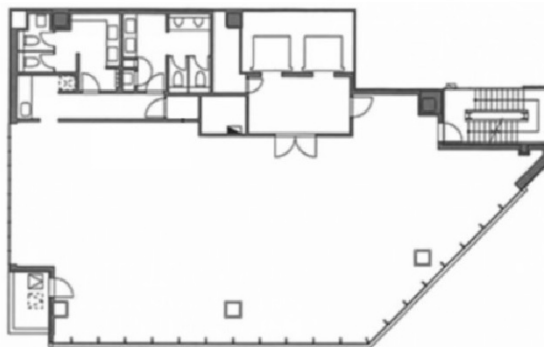

BIZCORE東神田 3階75坪

東京都千代田区東神田1-10-7

物件MAP

賃貸条件	
坪数	75坪
階数	3階
入居可能日	
ビル情報	
所在地	東京都千代田区東神田1-10-7
最寄り駅	都営新宿線 岩本町駅 徒歩5分 JR総武本線 馬喰町駅 徒歩5分 東京メトロ日比谷線 秋葉原駅 徒歩7分 JR山手線 秋葉原駅 徒歩9分 JR中央線(快速) 神田駅 徒歩11分
エリア	岩本町・秋葉原エリア
竣工	2022年11月
耐震	新耐震基準
階数	地上11階
用途	事務所
構造	S造、一部RC造
設備情報	
エレベーター	2基
空調	個別空調
OAフロア	OAフロア
基準階天井高	2,800mm
光ファイバー	有り
トイレ	男女別・室内
セキュリティ	有り
駐車場	有り