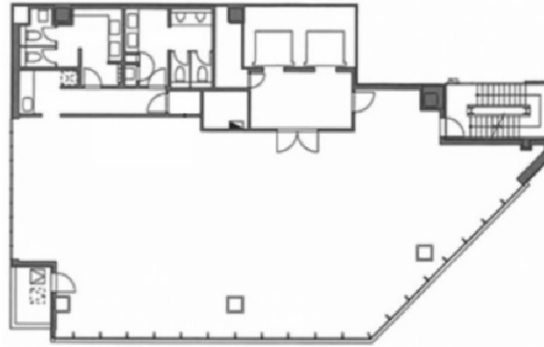

BIZCORE東神田 2階73坪

東京都千代田区東神田1-10-7

物件MAP

賃貸条件	
坪数	73坪
階数	2階
入居可能日	
ビル情報	
所在地	東京都千代田区東神田1-10-7
最寄り駅	都営新宿線 岩本町駅 徒歩5分 JR総武本線 馬喰町駅 徒歩5分 東京メトロ日比谷線 秋葉原駅 徒歩7分 JR山手線 秋葉原駅 徒歩9分 JR中央線(快速) 神田駅 徒歩11分
エリア	岩本町・秋葉原エリア
竣工	2022年11月
耐震	新耐震基準
階数	地上11階
用途	事務所
構造	S造、一部RC造
設備情報	
エレベーター	2基
空調	個別空調
OAフロア	OAフロア
基準階天井高	2,800mm
光ファイバー	有り
トイレ	男女別・室内
セキュリティ	有り
駐車場	有り