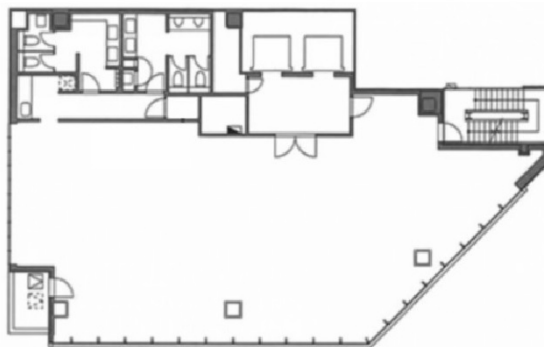

BIZCORE東神田 2階73坪

東京都千代田区東神田1-10-7

物件MAP

賃貸条件	
坪数	73坪
階数	2階
入居可能日	

ビル情報	
所在地	東京都千代田区東神田1-10-7
最寄り駅	都営新宿線 岩本町駅 徒歩5分 JR総武本線 馬喰町駅 徒歩5分 東京メトロ日比谷線 秋葉原駅 徒歩7分 JR山手線 秋葉原駅 徒歩9分 JR中央線(快速) 神田駅 徒歩11分
エリア	岩本町・秋葉原エリア
竣工	2022年11月
耐震	新耐震基準
階数	地上11階
用途	事務所
構造	S造、一部RC造

設備情報	
エレベーター	2基
空調	個別空調
OAフロア	OAフロア
基準階天井高	2,800mm
光ファイバー	有り
トイレ	男女別・室内
セキュリティ	有り
駐車場	有り

事務所移転の簡単検索サイト

Quick Service

クイックサービス

BIZCORE東神田 2階73坪 東京都千代田区東神田1-10-7

岩本町・秋葉原エリア (ビルID: 0058110) の賃貸オフィス

貸事務所・レンタルオフィス・オフィス移転なら**QuickService**