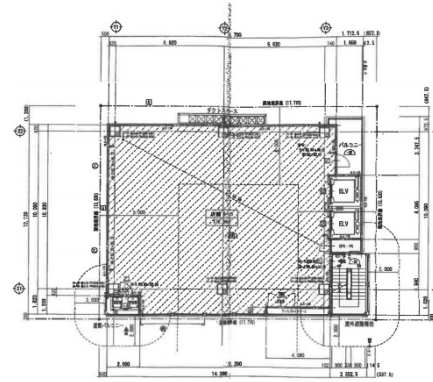

KINSIA ANNEX 5階52.13坪

東京都墨田区江東橋3-8-12

物件MAP

賃貸条件	
月額賃料	1,042,600円 (税別)
坪数	52.13坪
坪単価	20,000円 (税別)
共益費	賃料に含む
礼金	無し
敷金 (保証金)	6ヶ月
階数	5階 (申込有)
入居可能日	即日

ビル情報	
所在地	東京都墨田区江東橋3-8-12
最寄り駅	JR中央・総武線 錦糸町駅 徒歩2分 JR総武本線 錦糸町駅 徒歩2分 東京メトロ半蔵門線 錦糸町駅 徒歩2分
エリア	その他東京
竣工	2008年9月
耐震	新耐震基準
階数	地上9階 地下1階
用途	店舗
構造	S造

設備情報	
エレベーター	1基
空調	無し
OAフロア	スケルトン
基準階天井高	
光ファイバー	有り
トイレ	
セキュリティ	
駐車場	