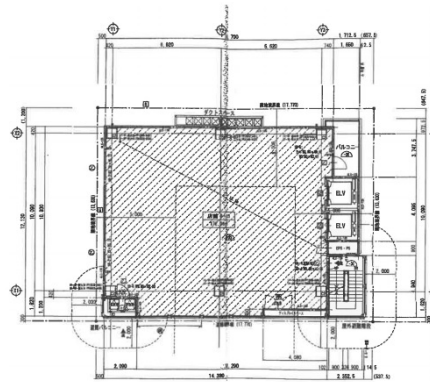

KINSIA ANNEX 5階52.13坪

東京都墨田区江東橋3-8-12

物件MAP

| 賃貸条件 | |
|---------|----------------|
| 月額賃料 | 1,042,600円（税別） |
| 坪数 | 52.13坪 |
| 坪単価 | 20,000円（税別） |
| 共益費 | 賃料に含む |
| 礼金 | 無し |
| 敷金（保証金） | 6ヶ月 |
| 階数 | 5階（申込有） |
| 入居可能日 | 即日 |

| ビル情報 | |
|------|---|
| 所在地 | 東京都墨田区江東橋3-8-12 |
| 最寄り駅 | JR中央・総武線 錦糸町駅 徒歩2分 JR総武本線 錦糸町駅 徒歩2分 東京メトロ半蔵門線 錦糸町駅 徒歩2分 |
| エリア | その他東京 |
| 竣工 | 2008年9月 |
| 耐震 | 新耐震基準 |
| 階数 | 地上9階 地下1階 |
| 用途 | 店舗 |
| 構造 | S造 |

| 設備情報 | |
|--------|-------|
| エレベーター | 1基 |
| 空調 | 無し |
| OAフロア | スケルトン |
| 基準階天井高 | |
| 光ファイバー | 有り |
| トイレ | |
| セキュリティ | |
| 駐車場 | |

事務所移転の簡単検索サイト

KINSIA ANNEX 5階52.13坪 東京都墨田区江東橋3-8-12

その他東京（ビルID：0058091）の賃貸オフィス